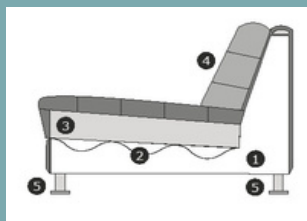

PRODUCT INFO

Verklaring van doorsnee tekening:

1) Romp: Houtvezelplaat, Grenen regels, Hardhout, Hardboard 2) Zitvering: Nosag veren + Polypropyleen 70 g/m² 3) Zitvulling: HR3032 Lazy foam afgedekt met mix van siliconenvezels en veren 4) Rug+Lenden vulling: mix van siliconenvezels en veren 5) Poot mogelijkheden: zwart hout

Zithoogte/diepte: ± 46/35 - 53 cm Model is standaard door gestoffeerd en verbinding d.m.v. krokodillenbekken. Patroon stoffen (met een vleug, rib, patroon of contrastdraad) kunnen niet op patroon gestoffeerd worden. Op de grote elementen, zoals longchair, divan, ottomane of eiland, kán afhankelijk van de gekozen stofsoort een extra stiknaad voorkomen.

Element	Afmetingen
Hocker XL/XL ± 120x120 cm	B – 120 cm H – 46 cm D – 120 cm
Hocker L/XL ± 102x120 cm	B – 102 cm H – 46 cm D – 120 cm
Hocker L/L ± 102x102 cm	B – 102 cm H – 46 cm D – 102 cm
Hocker klein L ± 60x102 cm	B – 60 cm H – 46 cm D – 102 cm
Hocker klein XL ± 60x120 cm	B – 60 cm H – 46 cm D – 120 cm
Hoekelement rond Let op! Past alleen aansluitend op een XL deel	B – 155 cm H – 90 cm D – 155 cm

Contact

Info@hoekbankxxl.nl
0183 201 001

Haagse Uitweg 1a, Buurmalsen
Vrijdag, 10:00 - 17:00
Zaterdag, 10:00 - 17:00
Overige dagen op afspraak

**HOEK
BANK
• XXL**