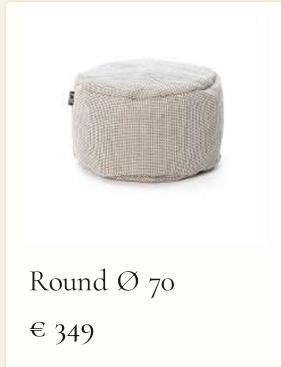

Zit & lounge

Los te combineren, in vijftien kleuren.

Round Ø 50 50 x 50 x 35 ..... € 299

Round Ø 70 70 x 70 x 35 ..... € 349

Small 75 x 75 x 35 ..... € 349

Medium 75 x 75 x 70 ..... € 489

Extra Large 75 x 75 x 80 ..... € 549

Lounge Chair 200 x 70 x 65 ..... € 899

Club Corner Medium 75 x 75 x 70 ..... € 549

Club Corner XL 75 x 75 x 80 ..... € 599

Loveseat 150 x 75 x 80 ..... € 899

Big Roolf 140 x 140 x 35 ..... € 499

Big Roolf XL 210 x 140 x 35 ..... € 649

Alle prijzen incl. btw.