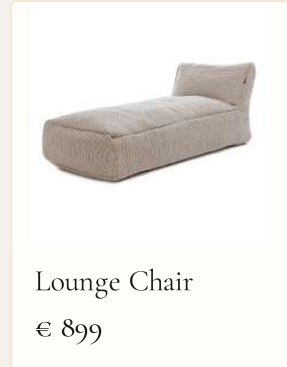

# Stoer weefsel, zacht zitten.

---

*“Een poef, een loungestoel, een club corner of een hondenmand — je stelt Dotty zelf samen, precies zoals het jou uitkomt.”*

Dotty is gemaakt van 100% vlakgeweven polypropyleen: UV-bestendig, waterdoorlatend en sneldrogend. Schimmel- en vlekbestendig — en zo robuust dat je hem gewoon met de hogedrukreiniger schoonspuit. Binnen of buiten, het hele jaar door.

Van losse poefs tot club corners en de verwarmde Hot Dotty voor koele avonden — in vijftien kleuren. Op de volgende pagina's vind je de hele collectie met alle maten en prijzen op een rij.

✦ ZELF SAMENSTELLEN

## Bouw je eigen zithoek.

Ronde poefs, club corners en losse zitelementen combineer je zelf tot de opstelling die jij wilt — groot of klein, en zo weer anders neergezet.

vanaf € 299 *per element*

# Zit & lounge

*Los te combineren, in vijftien kleuren.*

Round Ø 50 50 x 50 x 35 ..... € 299

Round Ø 70 70 x 70 x 35 ..... € 349

Small 75 x 75 x 35 ..... € 349

Medium 75 x 75 x 70 ..... € 489

Extra Large 75 x 75 x 80 ..... € 549