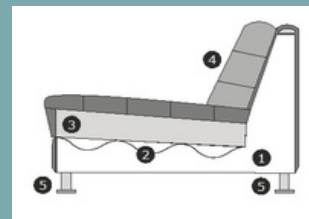

LA MAISON

Element	
	1-zits zonder armen B – 90 cm H – 79 cm D – 110 cm
	1-zits arm links of rechts B – 120 cm H – 79 cm D – 110 cm
	1,5-zits zonder armen B – 117 cm H – 79 cm D – 110 cm
	1,5-zits arm links of rechts B – 145 cm H – 79 cm D – 110 cm
	Hoeelement B – 106 cm H – 79 cm D – 106 cm
	Longchair links of rechts B – 105 cm H – 79 cm D – 220 cm
	Divan links of rechts B – 145 cm H – 79 cm D – 160 cm
	Hocker ± 110x95 cm B – 110 cm H – 45 cm D – 95 cm

Element	
	Hocker ± 117x90 cm B – 119 cm H – 45 cm D – 90 cm

Hoogte: 79 cm
Diepte: 106 cm
Zit diepte: 68 cm
Zit hoogte: 45 cm
Arm hoogte: 63 cm
Arm breedte: 30 cm

PRODUCT INFO

Verklaring van doorsnee tekening: 1) Romp: Houtvezelplaat, Grenen regels, Hardhout, Hardboard. 2) Zitvering: Nosag veren. 3) Zitvulling: Koudschuim HR3032 afgedekt door veren en siliconenvezels. 4) Rugvulling: Polyetherschuim VP 16 met veren en siliconenvezels.

5) Poot mogelijkheden: zwart plastic

Zithoogte/diepte: ± 45/68 cm Armhoogte/breedte: ± 63/30 cm Model is standaard door gestoffeerd en verbinding d.m.v. krokodillenbekken. Patroon stoffen (met een vleug, rib, patroon of contrastdraad) kunnen niet op patroon gestoffeerd worden. Op de grote elementen, zoals longchair, divan, ottomane of eiland, kán afhankelijk van de gekozen stofsoort een extra stiknaad voorkomen.