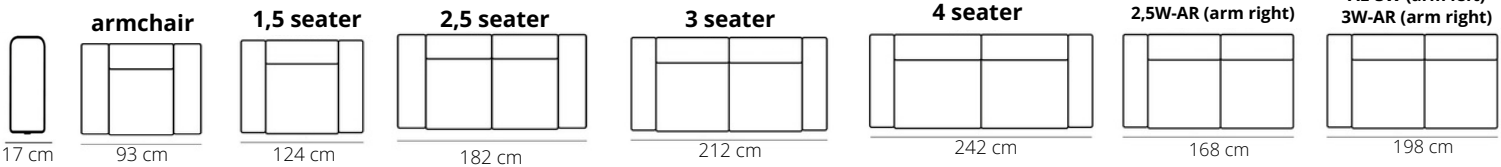

LARIO

ELEMENTEN

Maten met smalle arm

Maten met brede arm

Hoogte: 71 cm
 Diepte: 96 cm
 Zit diepte: 63 cm
 Zit hoogte: 44 cm
 Arm hoogte: 71 cm

Stiksels

OPEN

Open