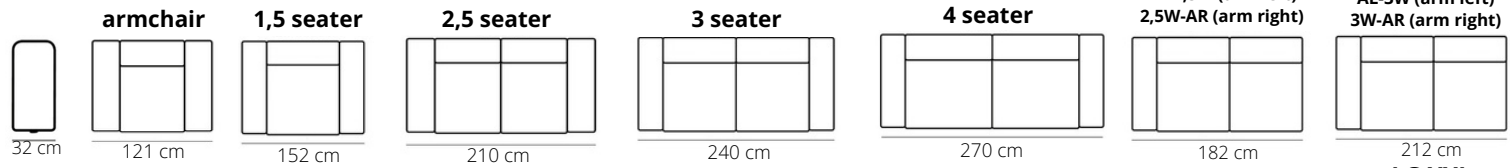

LARIO

ELEMENTEN

Maten met smalle arm

Maten met brede arm

Hoogte: 71 cm
 Diepte: 96 cm
 Zit diepte: 63 cm
 Zit hoogte: 44 cm
 Arm hoogte: 71 cm

Stiksels

OPEN

Open