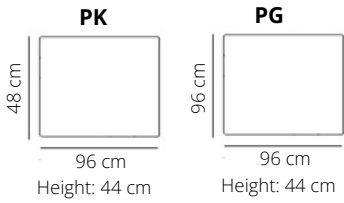

LARIO

ELEMENTEN

Maten met smalle arm

Maten met brede arm

Hoogte: 71 cm
 Diepte: 96 cm
 Zit diepte: 63 cm
 Zit hoogte: 44 cm
 Arm hoogte: 71 cm

Stiksels

OPEN

Open