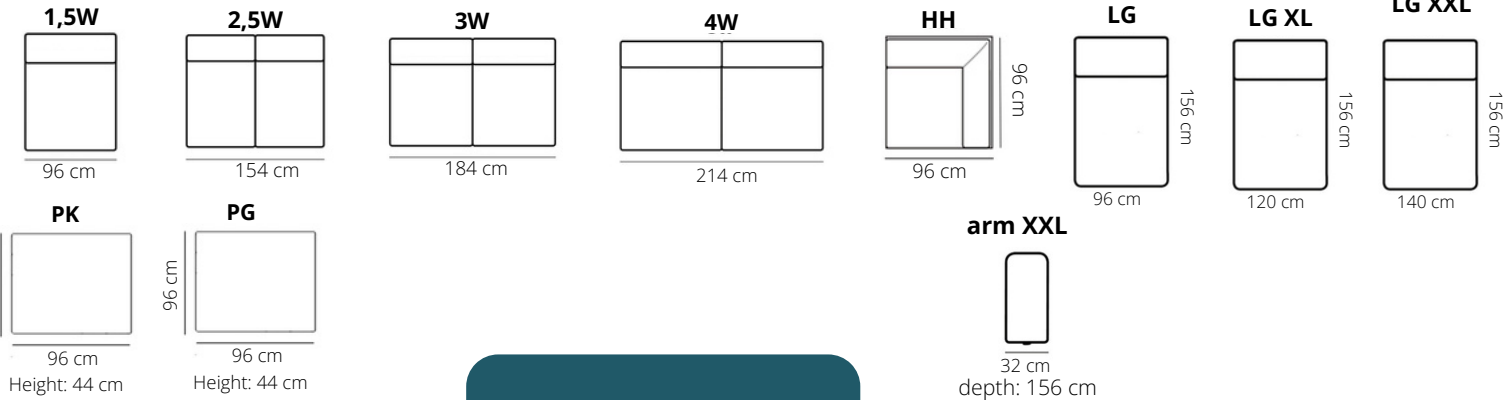

LARIO

ELEMENTEN

Maten met smalle arm

Maten met brede arm

Hoogte: 71 cm
 Diepte: 96 cm
 Zit diepte: 63 cm
 Zit hoogte: 44 cm
 Arm hoogte: 71 cm

Stiksels

OPEN

Open