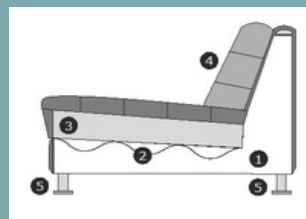

LIEN

| Element | Afmetingen | Element | Afmetingen | Element | Afmetingen |
|---|---------------------------------------|---|---------------------------------------|--|--|
|  2,5-zits | B – 236 cm H – 92 cm D – 109 cm |  2,5-zits zonder armen | B – 200 cm H – 92 cm D – 109 cm |  | Hocker ± 100x65 cm B – 100 cm H – 47 cm D – 60 cm |
|  2-zits | B – 199 cm H – 92 cm D – 109 cm |  | B – 163 cm H – 92 cm D – 109 cm |  | Hocker ¼ rond L Kussen vast gestoffeerd B – 98 cm H – 46 cm D – 98 cm |
|  1,5-zits/loveseat | B – 136 cm H – 92 cm D – 109 cm |  | B – 100 cm H – 92 cm D – 109 cm |  | Hocker ¼ rond XL Kussen vast gestoffeerd B – 109 cm H – 46 cm D – 109 cm |
|  1-zits/fauteuil | B – 116 cm H – 92 cm D – 109 cm |  | B – 80 cm H – 92 cm D – 109 cm | | |
|  2,5-zits arm links of rechts | B – 218 cm H – 92 cm D – 109 cm |  | B – 113 cm H – 92 cm D – 226 cm | | |
|  2-zits arm links of rechts | B – 181 cm H – 92 cm D – 109 cm |  | B – 117 cm H – 92 cm D – 160 cm | | |
|  1,5-zits arm links of rechts | B – 118 cm H – 92 cm D – 109 cm |  | B – 106 cm H – 92 cm D – 106 cm | | |
|  1-zits arm links of rechts | B – 98 cm H – 92 cm D – 109 cm |  | B – 100 cm H – 47 cm D – 100 cm | | |

Hoogte: 92 cm
Diepte: 109 cm
Zit diepte: 54 cm
Zit hoogte: 46 cm
Arm hoogte: 69 cm
Arm breedte: 25 cm

PRODUCT INFO

Verklaring van doorsnee tekening: 1) Romp: Houtvezelplaat, Grenen regels, Hardhout, Hardboard 2) Zitvering: Nosag veren
 3) Zitvulling: HR3032 + SG18 schuim afgedekt met dacron wattenlaag 150g/m². 4) Rugvulling: Siliconvezels // Lendenkussens mix van veren en gesneden schuim. 5) Poot mogelijkheden: zwart hout Zithoogte/diepte: ± 46/54 cm
 Armhoogte/breedte: ± 69/25 cm Model is standaard door gestoffeerd en verbinding d.m.v. krokodillenbekken. Patroon stoffen (met een vleug, rib, patroon of contrastdraad) kunnen niet op patroon gestoffeerd worden.
 Op de grote elementen, zoals longchair, divan, ottomane of eiland, kán afhankelijk van de gekozen stofsoort een extra stiknaad voorkomen.