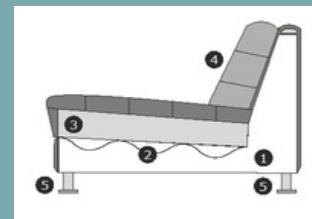

SQUARE

	Element		Element	
	1-zits zonder armen	B -94 cm H -75 cm D -104 cm		Ottomane links of rechts
	1-zits arm links of rechts	B -116 cm H -75 cm D -104 cm		Trapeze zonder armen
	1,5-zits zonder armen	B -104 cm H -75 cm D -104 cm		1,5-zits/loveseat draai
	1,5-zits arm links of rechts	B -126 cm H -75 cm D -104 cm		2,5-zits arm links of rechts
	Hoeelement	B -100 cm H -75 cm D -100 cm		Hocker±105x105 cm
	Divan 180links of rechts	B -137 cm H -75 cm D -168 cm		Hocker±105x70 cm
	Divan links of rechts	B -127 cm H -75 cm D -160 cm		Sierkussen ±50x50 cm
	Divan zonder armen	B -105 cm H -75 cm D -160 cm		

Hoogte: 75 cm
Diepte: 104 cm
Zit diepte: 65 cm
Zit hoogte: 45 cm
Arm hoogte: 63 cm
Arm breedte: 26 cm

PRODUCT INFO

Verklaring van doorsnee tekening:

- 1) Romp: Houtvezelplaat, Grenen regels, Hardhout, Hardboard.
 - 2) Zitvering: Nosagveren.
 - 3) Zitvulling: KoudschuimHR3032 afgedekt door veren en siliconenvezels.
 - 4) Rugvulling: Polyetherschuim VP 16 met veren en siliconenvezels.
 - 5) Poot mogelijkheden: zwart plastic
Zithoogte/diepte: ±45/65 cm
Armhoogte/breedte: ±63/26 cm
- Model is standaard door gestoffeerd en verbinding d.m.v. krokodillenbekken