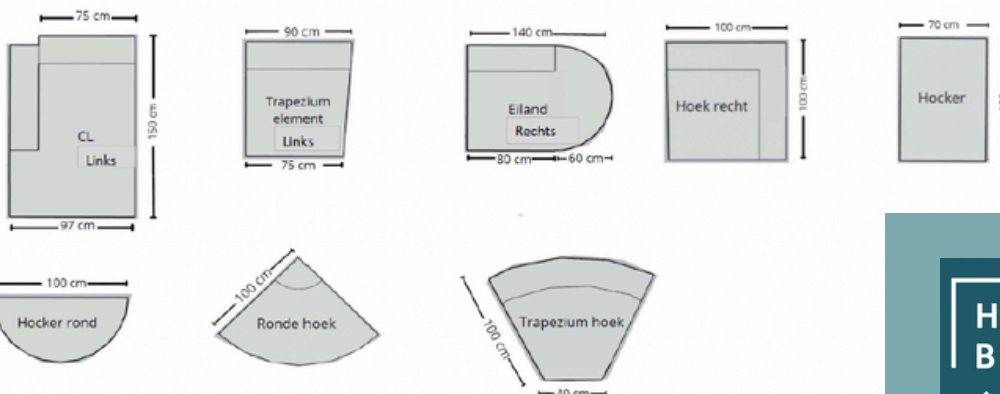

## PRODUCT INFO

<b>Materialen</b>	
<b>Romp</b>	Multiplex
<b>Vering</b>	Nosagveren
<b>Schuim</b>	Koudschuim /Polyether

**Zitdiepte: 65 cm**  
**Zithoogte: 44 cm**  
**ArmHoogte: 63 cm**  
**Arm Breedte: 22 cm**  
**Totale Diepte: 100 cm**  
**Totale Hoogte: 76 cm**